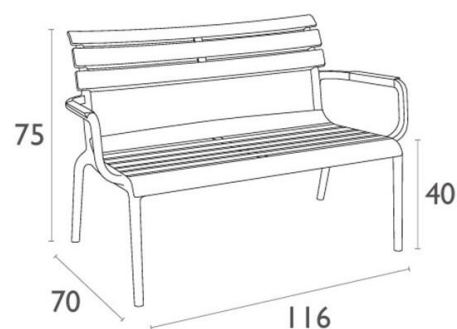

BANC ALMA

CARACTERISTIQUES TECHNIQUES

Structure en polypropylène, renforcé de fibre de verre.

Assise et dossier à lattes

Avec accoudoirs

Empilable

Utilisation intérieure / extérieure

Couleurs disponibles : dark grey, marsala, taupe, vert olive, noir

DIMENSIONS

L. 1160 mm x l. 700 x H. 750 mm

H. d'assise : 400 mm

Poids 11 kg

DESIGNATION	REFERENCE
Banc	ST150

Couleur Noir

Couleur Dark Grey

Couleur Vert Olive