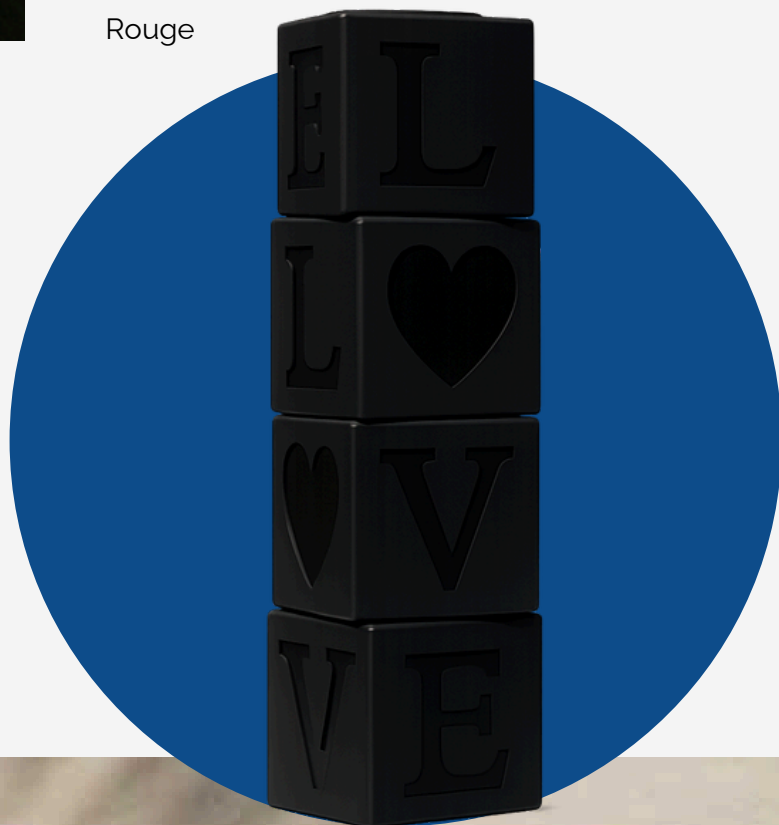

CELONA X GOODNIGHT LIGHT

LOVE TOTEM

Modulable et design, ce cube multifonction s'adapte à tous vos espaces en offrant une solution pratique, empilable et esthétique en intérieur comme en extérieur.

DIMENSIONS & POIDS

FINITION

- Coloris :

Primaire : Jaune / Rouge / Blanc / Bleu

Memphis : Rose / Rouge / Jaune / Terrazzo

Noir

Rouge

MATÉRIAUX

- Structure en polyéthylène (PE) recyclé