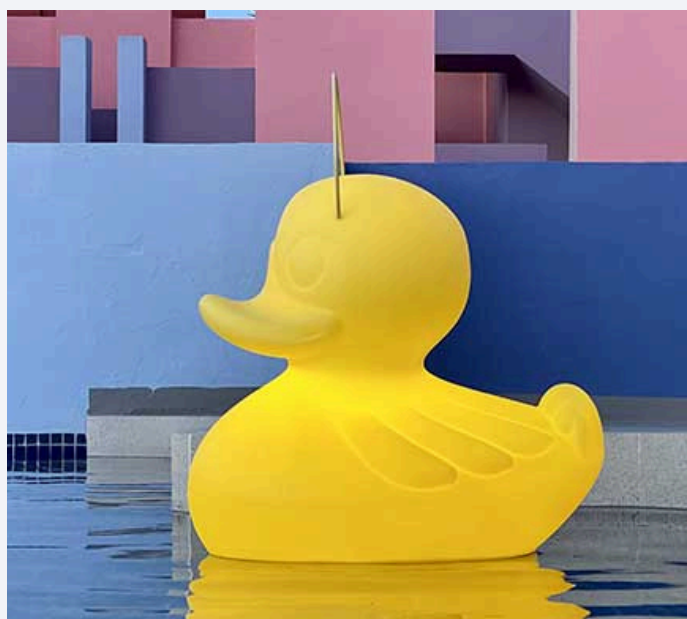

CELONA X GOODNIGHT LIGHT

LAMPE MEGADUCK

DESIGN : MARKE NEWTON

Transformez vos espaces avec la MEGADUCK 85 cm, une lampe design spectaculaire, flottante et étanche, idéale pour illuminer avec style vos extérieurs comme vos intérieurs.

DIMENSIONS & POIDS

- Dimensions : H 85 cm x L 74 cm x P 88 cm

RÉSISTANCE & UTILISATION

- Usage intérieur et extérieur
- 100 % étanche (IPX8)
- Flotte sur l'eau
- Résistant aux UV

FONCTIONNALITÉ

- Poignée intégrée pour un transport facile
- Télécommande incluse (portée jusqu'à 5 m)
- Modes d'éclairage réglables

FINITION

- Coloris : Jaune / Blanc

MATÉRIAUX

- Diffuseur en polyéthylène (PE) recyclable

ÉCLAIRAGE

- 21 LED multicolores intégrées
- Puissance : 160 lumens

ALIMENTATION / RECHARGE

- Batterie lithium-ion rechargeable
- Base de recharge à induction USB
- Entrée : 100-240 Vac - 50-60 Hz
- Temps de charge : environ 7 heures
- Autonomie : jusqu'à 8 heures