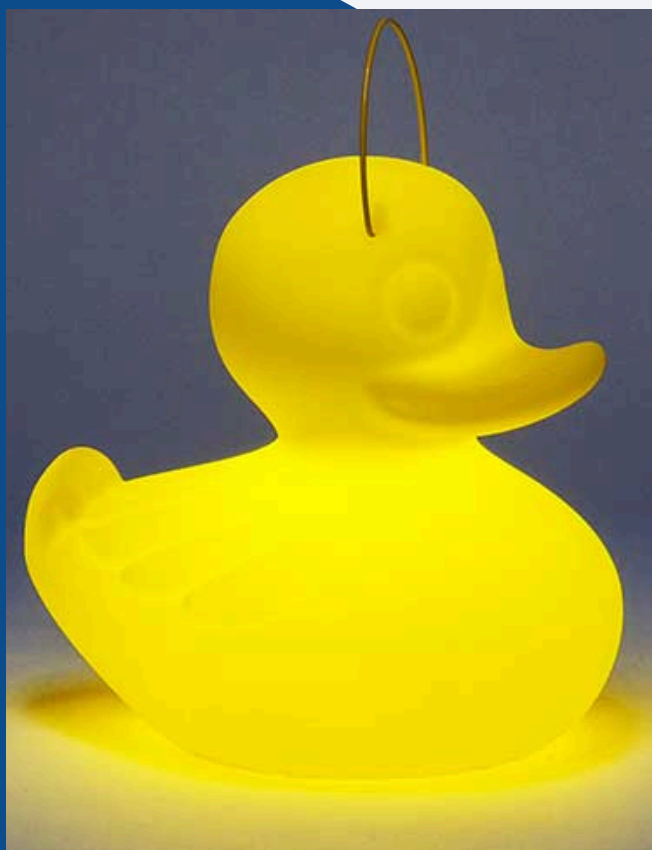

CELONA X GOODNIGHT LIGHT

LAMPE MEGADUCK

DESIGN : MARKE NEWTON

Transformez vos espaces avec la MEGADUCK 85 cm, une lampe design spectaculaire, flottante et étanche, idéale pour illuminer avec style vos extérieurs comme vos intérieurs.

DIMENSIONS & POIDS

- Dimensions : H 85 cm x L 74 cm x P 88 cm

RÉSISTANCE & UTILISATION

- Usage intérieur et extérieur
- 100 % étanche (IPX8)
- Flotte sur l'eau
- Résistant aux UV

FONCTIONNALITÉ

- Poignée intégrée pour un transport facile
- Télécommande incluse (portée jusqu'à 5 m)
- Modes d'éclairage réglables

FINITION

- Coloris : Jaune / Blanc

MATÉRIAUX

- Diffuseur en polyéthylène (PE) recyclable

ÉCLAIRAGE

- 21 LED multicolores intégrées
- Puissance : 160 lumens

ALIMENTATION / RECHARGE

- Batterie lithium-ion rechargeable
- Base de recharge à induction USB
- Entrée : 100-240 Vac - 50-60 Hz
- Temps de charge : environ 7 heures
- Autonomie : jusqu'à 8 heures