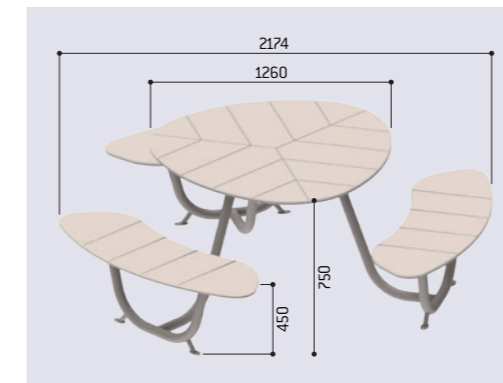

**CARACTÉRISTIQUES TECHNIQUES**

- > Deux versions : standard et PMR\*
- > Dimensions : Ø 2174 x hauteur 750 mm
- > Structure : tubes acier peints
- > Assises et plateau de table : stratifié compact épaisseur 18 mm, finition chêne clair

**RECOMMANDATIONS DE POSE**

- > Fixation sur platines
- > Prêt à monter

**RÉFÉRENCES**

Table standard	<b>V4418</b>
Table PMR*	<b>V4419</b>

**SCHÉMA**

Réf. 209475

Réf. V4418

Réf. V4419