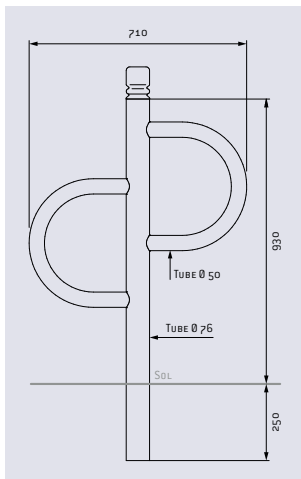

CARACTÉRISTIQUES TECHNIQUES

- > Hauteur hors sol : 930 mm (hors pommeau)
- > Largeur : 710 mm
- > 4 pommeaux au choix : City, Agora, Boule ou Inox brossé
- > Permet une sécurisation facile de vos deux roues

RECOMMANDATIONS DE POSE

- > Fixation par scellement direct

Réf. P1460

RÉFÉRENCES

	City	Agora	Boule	Inox brossé
Références	P1460	P1461	P1462	P1463

SCHÉMA

Réf. P1461

FINITION PEINTURE