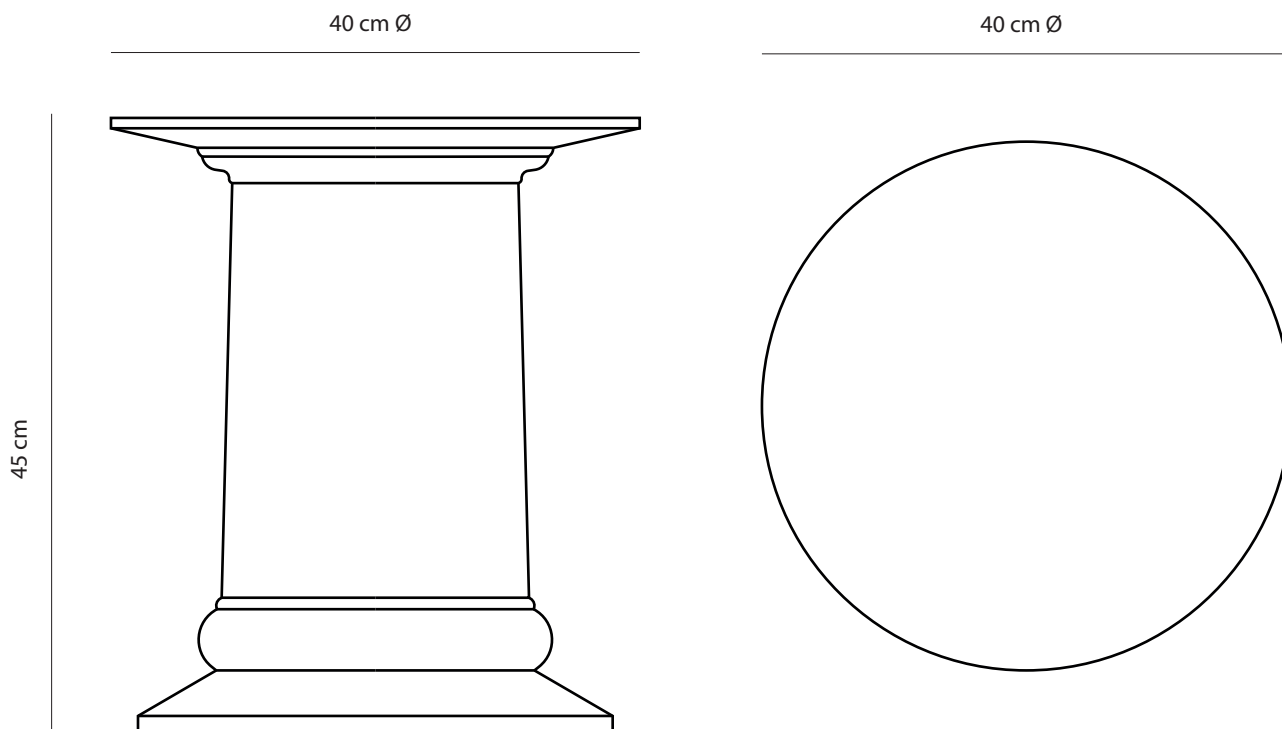

Ref : E6012

Table d'appoint ROMA

2022 design Enrico Tonucci

FR / Inspirée des vestiges de colonnes de la Rome antique, adaptés au fil du temps à d'autres usages, Roma peut servir de table d'extérieur, de support pour plantes ou tout simplement de siège.

ENG / Inspired by the relics of the ancient Roman columns then adapted for different uses, Roma is a small outdoor table, plant pots base or even a plain seat.

Matière : Résine bi-composante recyclable
 Material: recyclable bi-component resin

DIMENSIONS (En mm)	DIMENSIONS EMBALLAGE (En mm)	POIDS	VOLUME EMBALLAGE (En mm)
Ø 400 x H. 450	L. 440 x l. 440 x H. 510	7 kg	0,098 m ³