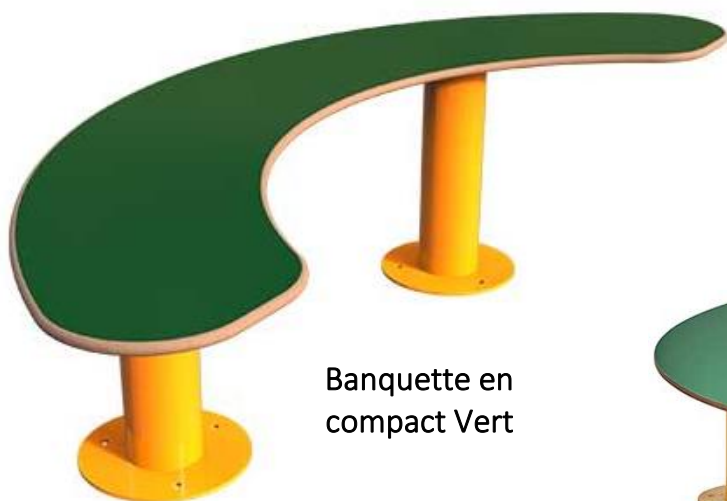

BANQUETTE DEMI CERCLE ENFANT PETIOT

CARACTERISTIQUES TECHNIQUES :

Structure en acier traité anticorrosion et poudré anti-uv
 Compact en HPL finition plein
 Sécurité : angles arrondis, espaces entre les lames adaptés pour éviter les pincements.
 Confort avec les hauteurs d'assises adaptées
 Couleur de la structure : Jaune RAL 1033
 Couleur du compact : Rouge, Vert
 Livrée montée
 A fixer en 6 points d'ancrage (kit de fixation non fourni)

Banquette en compact Jaune

DIMENSIONS :

L. 1300 x l. 520 x H. 350 mm

DESIGNATION	REFERENCE
Banquette demi-cercle	B7056

Banquette en compact Vert

Table ronde B7059 avec 2 banquettes B7056