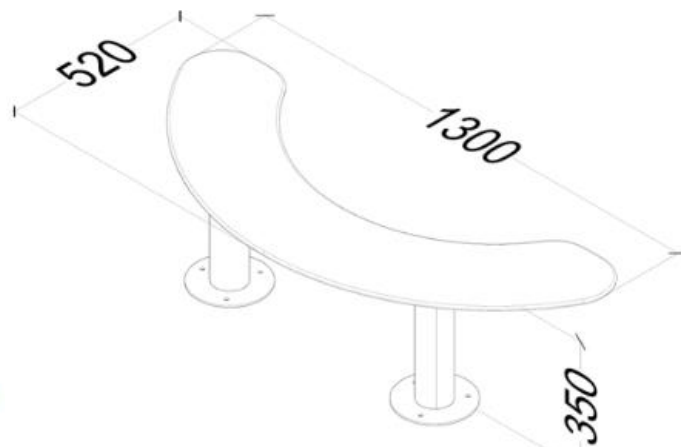

BANQUETTE DEMI CERCLE ENFANT PETIOT

CARACTERISTIQUES TECHNIQUES :

Structure en acier traité anticorrosion et poudré anti-uv
 Compact en HPL finition plein
 Sécurité : angles arrondis, espaces entre les lames adaptés pour éviter les pincements.
 Confort avec les hauteurs d'assises adaptées
 Couleur de la structure : Jaune RAL 1033
 Couleur du compact : Rouge, Vert
 Livrée montée
 A fixer en 6 points d'ancrage (kit de fixation non fourni)

Banquette en compact Jaune

DIMENSIONS :

L. 1300 x l. 520 x H. 350 mm

DESIGNATION	REFERENCE
Banquette demi-cercle	B7056

Banquette en compact Vert

Table ronde B7059 avec 2 banquettes B7056