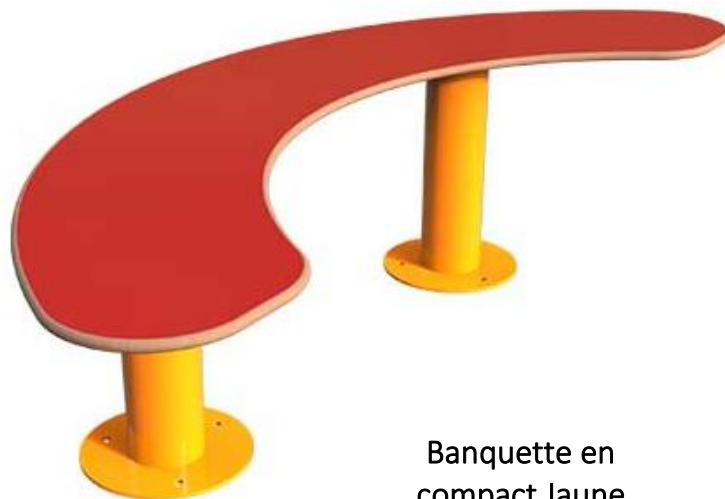

BANQUETTE DEMI CERCLE ENFANT PETIOT

CARACTERISTIQUES TECHNIQUES :

Structure en acier traité anticorrosion et poudré anti-uv
 Compact en HPL finition plein
 Sécurité : angles arrondis, espaces entre les lames adaptés pour éviter les pincements.
 Confort avec les hauteurs d'assises adaptées
 Couleur de la structure : Jaune RAL 1033
 Couleur du compact : Rouge, Vert
 Livrée montée
 A fixer en 6 points d'ancrage (kit de fixation non fourni)

Banquette en compact Jaune

DIMENSIONS :

L. 1300 x l. 520 x H. 350 mm

DESIGNATION	REFERENCE
Banquette demi-cercle	B7056

Banquette en compact Vert

Table ronde B7059 avec 2 banquettes B7056