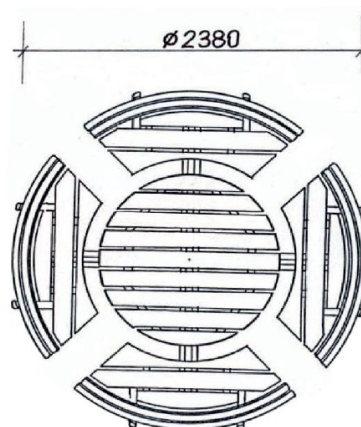

TABLE DE PIQUE NIQUE BEAUVILLE AVEC DOSSIER

CARACTERISTIQUES TECHNIQUES

En sapin du nord traité classe 4, traité écologiquement au Tanalith
Livrée semi-montée, notice de montage fournie
Pouvant accueillir 8 personnes.

Déchargement avec équipement adapté à la charge du destinataire.

DIMENSIONS

Ø 2380 mm, hauteur totale 800 mm,
épaisseur du plateau 42 mm.
Poids 130 kg

REFERENCE	DESIGNATION
U1086	Table ronde